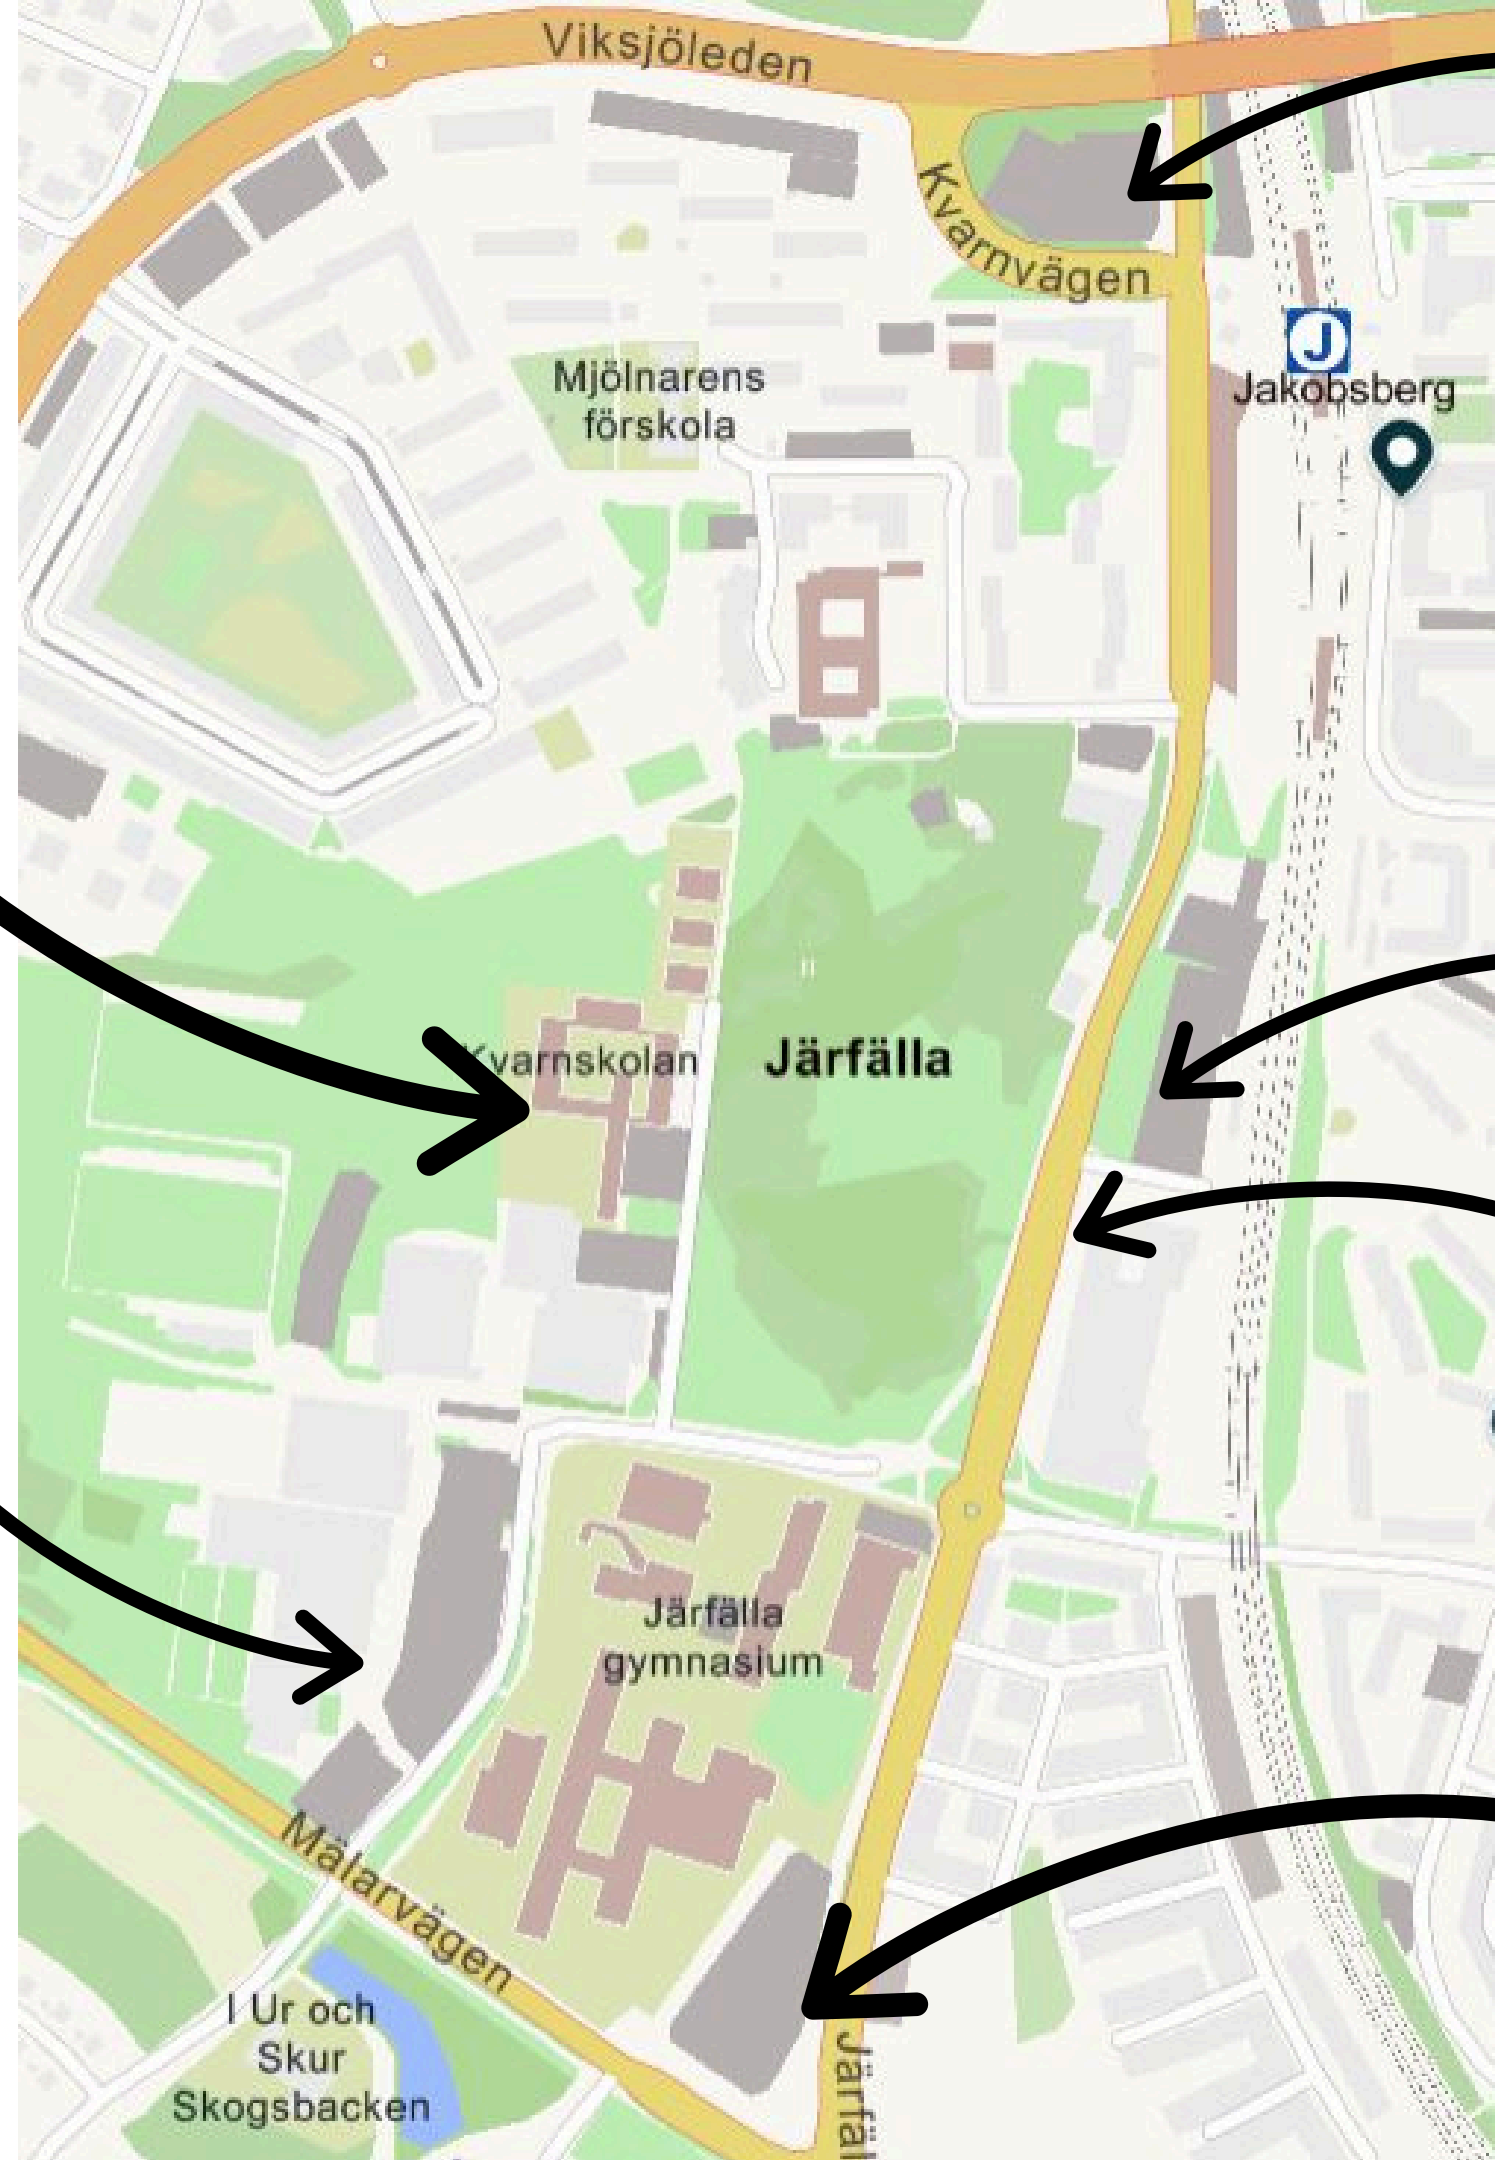

RIKSTREAN

DAM 13-16 ÅR 2026

Sporthallen

Parkering
4 timmar
P-skiva

Parkering
fri

Parkering
3 timmar
Avgift

Gångtunnell
mot sporthallen

Parkering
fri